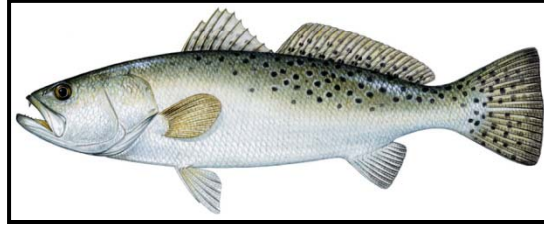

Common Fish Present on Oyster Reefs

Weakfish
(*Cynoscion regalis*)

Spotted Sea Trout
(*Cynoscion nebulosus*)

Atlantic Silverside
(*Menidia menidia*)

Anchovy
(*Anchoa sp.*)

Black Drum
(*Pogonias cromis*)

Red Drum
(*Sciaenops ocellatus*)

Sheepshead
(*Archosargus probatocephalus*)

Atlantic Croaker
(*Micropogonias undulatus*)

Pinfish
(*Lagodon rhomboides*)

Pigfish
(*Orthopristis chrysoptera*)

Spot
(*Leiostomus xanthurus*)

Flounders (*Paralichthys sp.*)