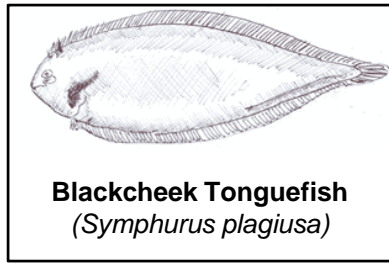

Common Fish Present on Oyster Reefs

Weakfish
(*Cynoscion regalis*)

Spotted Sea Trout
(*Cynoscion nebulosus*)

Atlantic Silverside
(*Menidia menidia*)

Anchovy
(*Anchoa sp.*)

Black Drum
(*Pogonias cromis*)

Red Drum
(*Sciaenops ocellatus*)

Sheepshead
(*Archosargus probatocephalus*)

Atlantic Croaker
(*Micropogonias undulatus*)

Pinfish
(*Lagodon rhomboides*)

Pigfish
(*Orthopristis chrysoptera*)

Spot
(*Leiostomus xanthurus*)

Flounders (*Paralichthys sp.*)

Blackcheek Tonguefish
(*Symphurus plagiusa*)

Oyster Toadfish
(*Opsanus tau*)

Mullets (*Mugil sp.*)

Hogchoker
(*Trinectes maculatus*)

Pipefish
(*Syngnathus sp.*)

Filefish
(*Aluterus sp.*)

Kingfish
(*Menticirrhus sp.*)