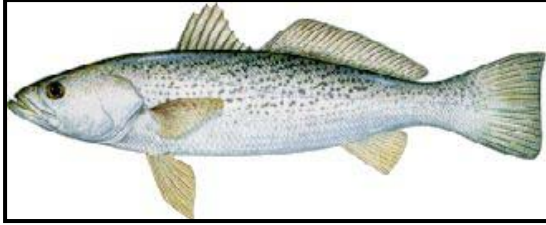

Common Fish Present on Oyster Reefs

Weakfish
(*Cynoscion regalis*)

Spotted Sea Trout
(*Cynoscion nebulosus*)

Atlantic Silverside
(*Menidia menidia*)

Anchovy
(*Anchoa sp.*)

Black Drum
(*Pogonias cromis*)

Red Drum
(*Sciaenops ocellatus*)

Sheepshead
(*Archosargus probatocephalus*)

Atlantic Croaker
(*Micropogonias undulatus*)

Pinfish
(*Lagodon rhomboides*)

Pigfish
(*Orthopristis chrysoptera*)

Spot
(*Leiostomus xanthurus*)

Flounders (*Paralichthys sp.*)

Atlantic Sharpnose Shark
(*Rhizoprionodon terraenovae*)

Atlantic Tripletail
(*Lobotes surnamensis*)