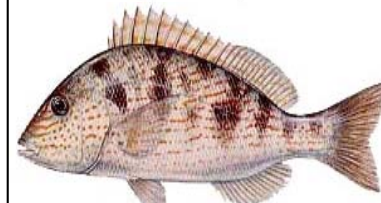

Common Fish Present on Oyster Reefs

Weakfish
(*Cynoscion regalis*)

Spotted Sea Trout
(*Cynoscion nebulosus*)

Atlantic Silverside
(*Menidia menidia*)

Anchovy
(*Anchoa sp.*)

Black Drum
(*Pogonias cromis*)

Red Drum
(*Sciaenops ocellatus*)

Sheepshead
(*Archosargus probatocephalus*)

Atlantic Croaker
(*Micropogonias undulatus*)

Pinfish
(*Lagodon rhomboides*)

Pigfish
(*Orthopristis chrysoptera*)

Spot
(*Leiostomus xanthurus*)

Flounders (*Paralichthys sp.*)