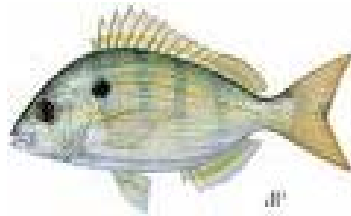

Common Fish Present on Oyster Reefs

Weakfish
(*Cynoscion regalis*)

Spotted Sea Trout
(*Cynoscion nebulosus*)

Atlantic Silverside
(*Menidia menidia*)

Anchovy
(*Anchoa sp.*)

Black Drum
(*Pogonias cromis*)

Red Drum
(*Sciaenops ocellatus*)

Sheepshead
(*Archosargus probatocephalus*)

Atlantic Croaker
(*Micropogonias undulatus*)

Pinfish
(*Lagodon rhomboides*)

Pigfish
(*Orthopristis chrysoptera*)

Spot
(*Leiostomus xanthurus*)

Flounders (*Paralichthys sp.*)

Atlantic Sharpnose Shark
(*Rhizoprionodon terraenovae*)

Atlantic Tripletail
(*Lobotes surnamensis*)