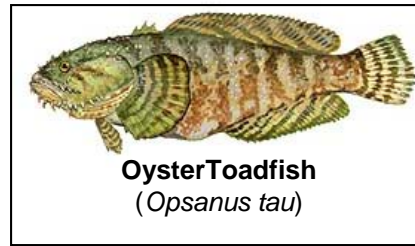

Common Fish Present on Oyster Reefs

Weakfish
(*Cynoscion regalis*)

Spotted Sea Trout
(*Cynoscion nebulosus*)

Atlantic Silverside
(*Menidia menidia*)

Anchovy
(*Anchoa sp.*)

Black Drum
(*Pogonias cromis*)

Red Drum
(*Sciaenops ocellatus*)

Sheepshead
(*Archosargus probatocephalus*)

Atlantic Croaker
(*Micropogonias undulatus*)

Pinfish
(*Lagodon rhomboides*)

Pigfish
(*Orthopristis chrysoptera*)

Spot
(*Leiostomus xanthurus*)

Flounders (*Paralichthys sp.*)

Blackcheek Tonguefish
(*Symphurus plagiusa*)

Oyster Toadfish
(*Opsanus tau*)

Mullets (*Mugil sp.*)

Hogchoker
(*Trinectes maculatus*)

Pipefish
(*Syngnathus sp.*)

Filefish
(*Aluterus sp.*)

Kingfish
(*Menticirrhus sp.*)

Atlantic Sharpnose Shark
(*Rhizoprionodon terraenovae*)

Atlantic Tripletail
(*Lobotes surnamensis*)