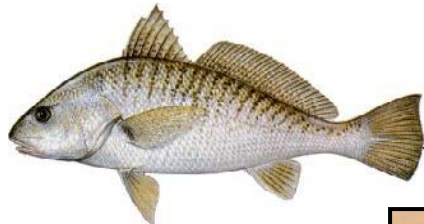

Common Fish Present on Oyster Reefs

Weakfish
(*Cynoscion regalis*)

Spotted Sea Trout
(*Cynoscion nebulosus*)

Atlantic Silverside
(*Menidia menidia*)

Anchovy
(*Anchoa sp.*)

Black Drum
(*Pogonias cromis*)

Red Drum
(*Sciaenops ocellatus*)

Sheepshead
(*Archosargus probatocephalus*)

Atlantic Croaker
(*Micropogonias undulatus*)

Pinfish
(*Lagodon rhomboides*)

Pigfish
(*Orthopristis chrysoptera*)

Spot
(*Leiostomus xanthurus*)

Flounders (*Paralichthys sp.*)

Atlantic Sharpnose Shark
(*Rhizoprionodon terraenovae*)

Atlantic Tripletail
(*Lobotes surnamensis*)