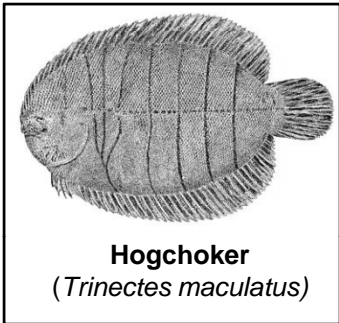

Common Fish Present on Oyster Reefs

Weakfish
(*Cynoscion regalis*)

Spotted Sea Trout
(*Cynoscion nebulosus*)

Atlantic Silverside
(*Menidia menidia*)

Anchovy
(*Anchoa sp.*)

Black Drum
(*Pogonias cromis*)

Red Drum
(*Sciaenops ocellatus*)

Sheepshead
(*Archosargus probatocephalus*)

Atlantic Croaker
(*Micropogonias undulatus*)

Pinfish
(*Lagodon rhomboides*)

Pigfish
(*Orthopristis chrysoptera*)

Spot
(*Leiostomus xanthurus*)

Flounders (*Paralichthys sp.*)

Blackcheek Tonguefish
(*Symphurus plagiusa*)

Oyster Toadfish
(*Opsanus tau*)

Mullets (*Mugil sp.*)

Hogchoker
(*Trinectes maculatus*)

Pipefish
(*Syngnathus sp.*)

Filefish
(*Aluterus sp.*)

Kingfish
(*Menticirrhus sp.*)