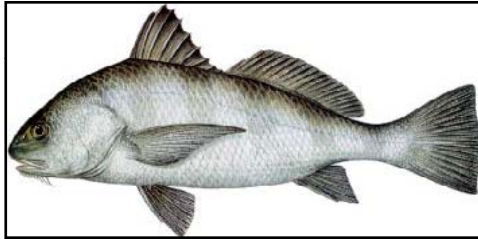

Common Fish Present on Oyster Reefs

Weakfish
(*Cynoscion regalis*)

Spotted Sea Trout
(*Cynoscion nebulosus*)

Atlantic Silverside
(*Menidia menidia*)

Anchovy
(*Anchoa sp.*)

Black Drum
(*Pogonias cromis*)

Red Drum
(*Sciaenops ocellatus*)

Sheepshead
(*Archosargus probatocephalus*)

Atlantic Croaker
(*Micropogonias undulatus*)

Pinfish
(*Lagodon rhomboides*)

Pigfish
(*Orthopristis chrysoptera*)

Spot
(*Leiostomus xanthurus*)

Flounders (*Paralichthys sp.*)